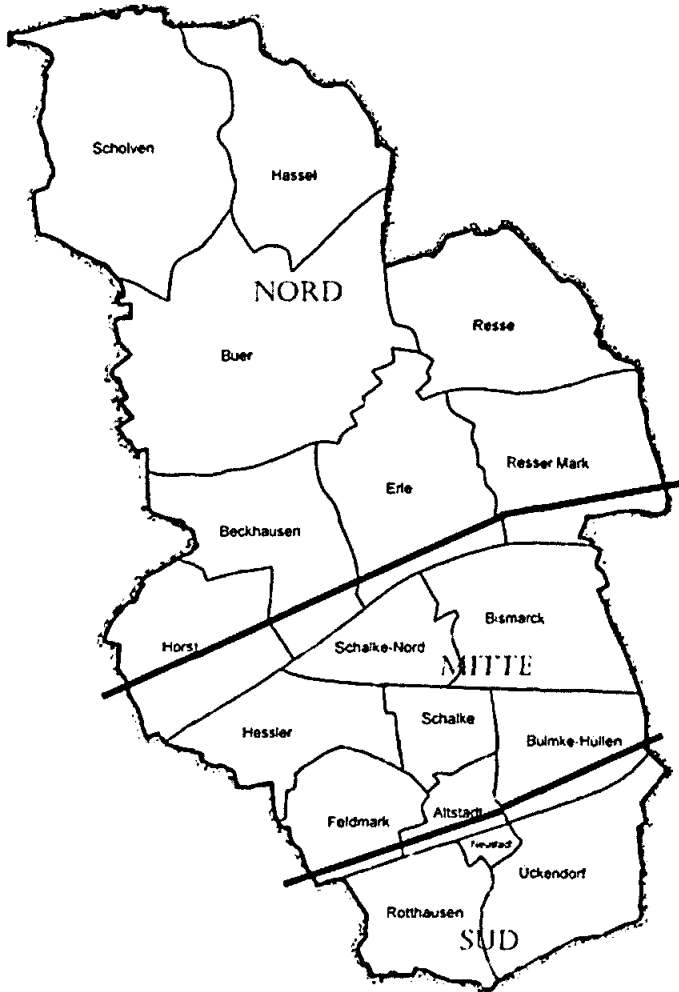

# INHALTSVERZEICHNIS

Einleitung 4

## Stadtbereich Süd

*(Stadtgrenze bis nördlich Köln-Mindener-Eisenbahn)*

Zeche Hibernia (3 Schächte)	5
Zeche Holland (2 Schächte)	11
Zeche Dahlbusch (9 Schächte)	16
Zeche Rheinelbe (6 Schächte)	25
Zeche Alma (5 Schächte)	35

## Stadtbereich Mitte

*(Köln-Mindener-Eisenbahn bis Emscher)*

Zeche Wilhelmine Victoria (4 Schächte)	44
Zeche Consolidation (9 Schächte)	51
Zeche Nordstern (4 Schächte)	64

## Stadtbereich Nord

*(nördlich der Emscher)*

Zeche Graf Bismarck (10 Schächte)	71
Zeche Ewald (3 Schächte)	81
Zeche Bergmannsglück (2 Schächte)	85
Zeche Westerholt (1 Schacht)	89
Zeche Hugo (10 Schächte)	92
Zeche Scholven (2 Schächte)	102