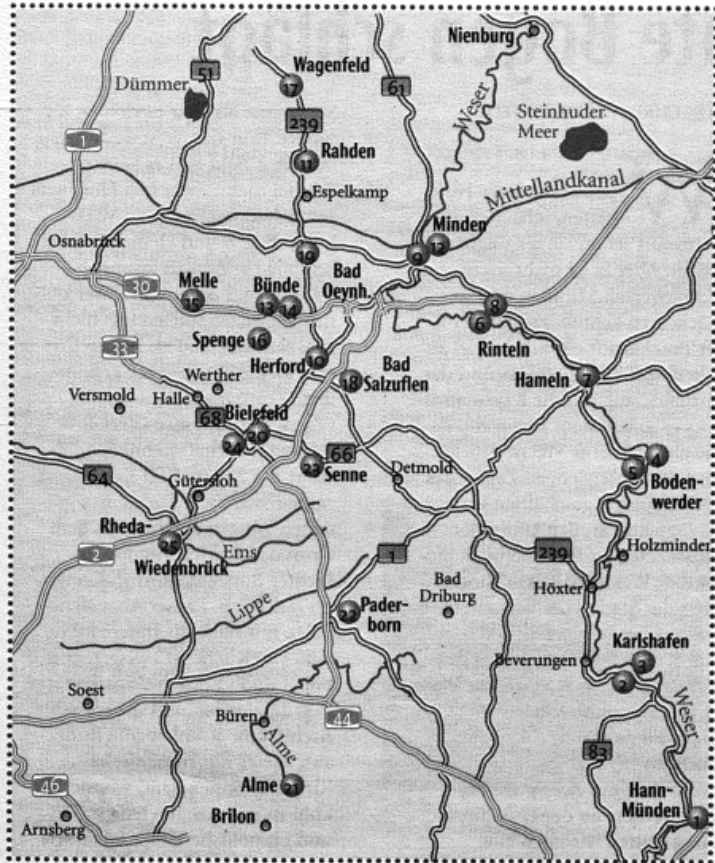

25 Aktiv-Touren in und um Ostwestfalen-Lippe

- | | |
|---|----------|
| 1. Von Hannoversch Münden nach Bad Karlshafen | SEITE 2 |
| 2. Von Bad Karlshafen nach Fürstenberg | SEITE 4 |
| 3. Von Bad Karlshafen nach Bodenwerder | SEITE 6 |
| 4. Zu Besuch in Bodenwerder | SEITE 8 |
| 5. Von Bodenwerder bis Rinteln | SEITE 10 |
| 6. Eine Stadttour durch Rinteln | SEITE 12 |
| 7. Zu Gast in Hameln | SEITE 14 |
| 8. Von Rinteln bis Minden | SEITE 16 |
| 9. Von Bad Oeynhausen bis Minden | SEITE 18 |
| 10. Zwischen Herford und Löhne | SEITE 20 |
| 11. Von Rahden nach Uchte | SEITE 22 |
| 12. Von Petershagen nach Schlüsselburg | SEITE 24 |
| 13. Von Bünde nach Bielefeld | SEITE 28 |
| 14. In und um Bünde | SEITE 32 |
| 15. An Else und Werre | SEITE 34 |
| 16. Im Hücker Moor | SEITE 36 |
| 17. Von Wagenfeld bis Bünde | SEITE 38 |
| 18. In Bad Salzuflen | SEITE 40 |
| 19. Auf der Westfälischen Mühlenroute | SEITE 42 |
| 20. Von Bielefeld nach Paderborn | SEITE 44 |
| 21. Von Brilon nach Paderborn | SEITE 46 |
| 22. Auf der Teuto-Senne-Route | SEITE 48 |
| 23. In der Senne | SEITE 50 |
| 24. Von Bielefeld nach Rheda-Wiedenbrück | SEITE 52 |
| 25. Rund um Rheda-Wiedenbrück | SEITE 54 |